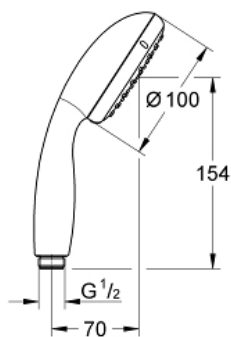

TEMPESTA 100

Douchette 2 jets

Référence : 27597001

GROHE s.a.r.l | Siège, salle d'exposition – 60, Boulevard de la Mission Marchand
92418 Courbevoie – La Défense Cedex
Tél +33 (0)1 49 97 29 00 | Fax +33(0)1 55 70 20 38

Pure Freude
an Wasser

GROHE

Descriptif Produit :

Douchette 2 jets

Spécifications Produit :

Pluie , Jet

GROHE DreamSpray jet parfaitement uniforme

GROHE StarLight Chrome éclatant et durable

Procédé anti-calcaire **SpeedClean®**

Inner WaterGuide, longévité maximale

ShockProof anneau en silicone

Système de montage universel : s'associe avec tous les flexibles de douche

Finition :

□ 27597001 Chromé