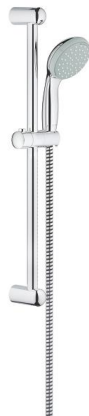

NEW TEMPESTA 100

Ensemble de douche complet 2 jets

Référence : 27598

GROHE s.a.r.l | Siège, salle d'exposition – 60, Boulevard de la Mission Marchand
92418 Courbevoie – La Défense Cedex
Tél +33 (0)1 49 97 29 00 | Fax +33(0)1 55 70 20 38

Pure Freude
an Wasser

GROHE