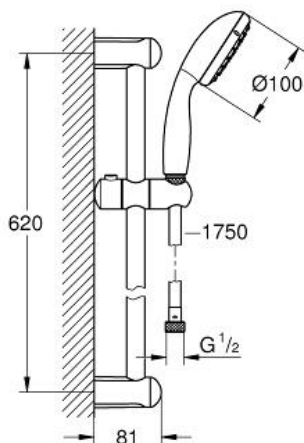

NEW TEMPESTA 100

Ensemble de douche complet 2 jets

Référence : 27598

GROHE s.a.r.l | Siège, salle d'exposition – 60, Boulevard de la Mission Marchand
92418 Courbevoie – La Défense Cedex
Tél +33 (0)1 49 97 29 00 | Fax +33(0)1 55 70 20 38

Pure Freude
an Wasser

GROHE