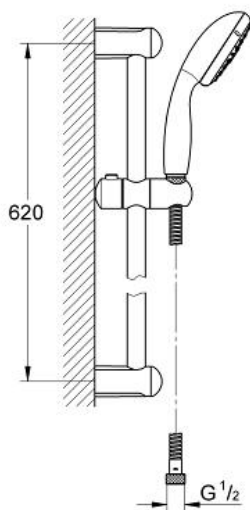

Pure Freude
an Wasser

GROHE

Descriptif Produit :

Ensemble de douche complet 3 jets

Spécifications Produit :

Douchette (28 419 001)

Barre de douche 600 mm (27 523)

Flexible Relaxaflex 1750 mm (28 154 000)

Finition :

□ 27644 000 chrome