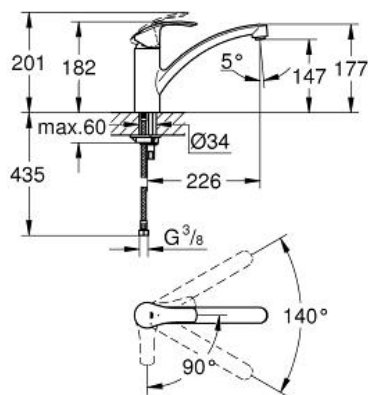

EUROSMART Mitigeur évier

Référence : 32221

GROHE nv - sa | Diependaalweg 4a | 3020 Winksele
Tel: +32 (0) 16 23 06 60 | Fax: +32 (0) 16 23 90 70
Mail: info.be@grohe.com

Pure Freude
an Wasser

GROHE