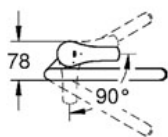

Pure Freude
an Wasser

GROHE

Descriptif Produit : Mitigeur monocommande évier

Spécifications Produit :

Monotrou sur plage
entrée baignoire haut placée
GROHE SilkMove® ES, Cartouche en céramique 35 mm avec économie d'énergie ouverture dans l'axe en eau froide
Butée Eco
Limiteur de température intégré
GROHE StarLight® chrome éclatant et durable
Limiteur de débit ajustable
Bec tube pivotant
Zone de rotation ajustable 0° / 150° / 360°
Mousseur
Flexibles de raccordement souples, sertis d'usine
Système de montage rapide