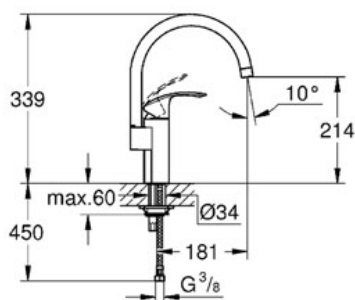

Pure Freude
an Wasser

GROHE

Descriptif Produit : Mitigeur monocommande évier

Spécifications Produit :

Monotrou sur plage
entrée baignoire haut placée
GROHE SilkMove® ES, Cartouche en céramique 35 mm avec économie d'énergie ouverture dans l'axe en eau froide
Butée Eco
Limiteur de température intégré
GROHE StarLight® chrome éclatant et durable
Limiteur de débit ajustable
Bec tube pivotant
Zone de rotation ajustable 0° / 150° / 360°
Mousseur
Flexibles de raccordement souples, sertis d'usine
Système de montage rapide